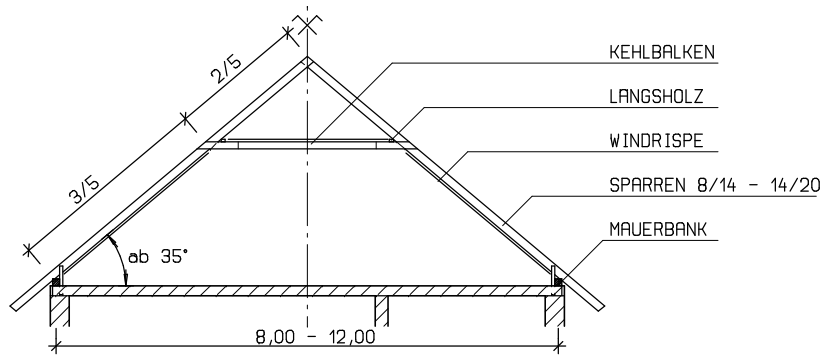

EINFACHES SPARRENDACH  
LEERER STUHL

KEHLBALKENDACH

KEHLBALKENDACH  
MIT KNIESTOCK

PFETTENDACH  
MIT DREIFACH  
STEHENDEM  
STUHL

DOPPELTES HANGEWERK

ABSTAND DER VOLLGESPÄRRE BEI DEN PETTENDÄCHERN 3,50 - 4,50m

DACHSTUHLARTEN 1 M 1:100

Name: \_\_\_\_\_ Datum: \_\_\_\_\_

Klasse: \_\_\_\_\_ Blatt Nr.: \_\_\_\_\_