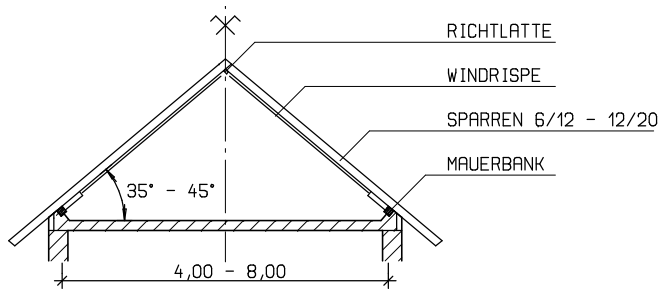

EINFACHES SPARRENDACH  
LEERER STUHL

KEHLBALKENDACH

KEHLBALKENDACH  
MIT KNIESTOCK

PFETTENDACH  
MIT DREIFACH  
STEHENDEM  
STUHL

DOPPELTES HANGEWERK

ABSTAND DER VOLLGESPÄRRE BEI DEN PETTENDÄCHERN 3,50 - 4,50m

DACHSTUHLARTEN 1 M 1:100

Name: \_\_\_\_\_ Datum: \_\_\_\_\_

Klasse: \_\_\_\_\_ Blatt Nr.: \_\_\_\_\_