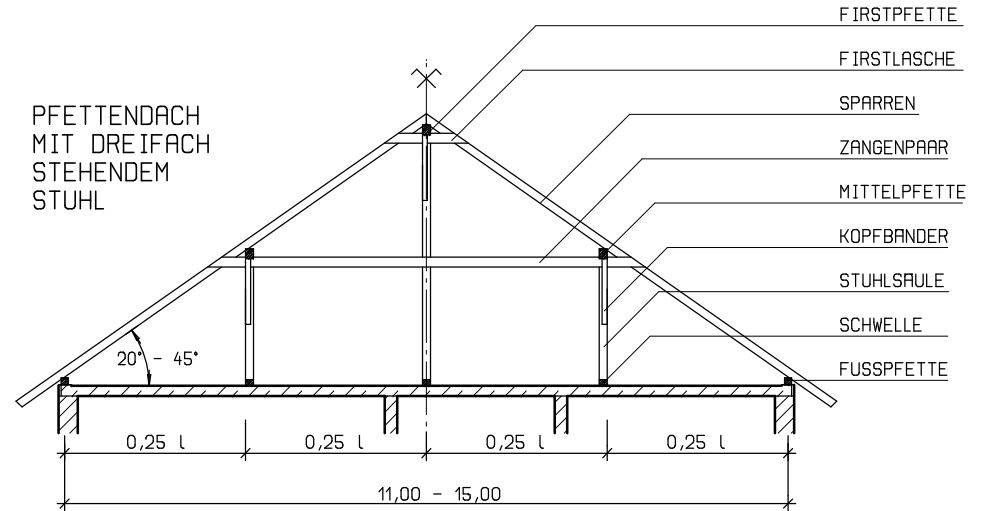

EINFACHES SPARRENDACH  
LEERER STUHL

KEHLBALKENDACH

KEHLBALKENDACH  
MIT KNIESTOCK

PFETTENDACH  
MIT DREIFACH  
STEHENDEM  
STUHL

DOPPELTES HANGEWERK

ABSTAND DER VOLLGESPÄRRE BEI DEN PETTENDÄCHERN 3,50 - 4,50m

DACHSTUHLARTEN 1 M 1:100

Name: \_\_\_\_\_ Datum: \_\_\_\_\_

Klasse: \_\_\_\_\_ Blatt Nr.: \_\_\_\_\_