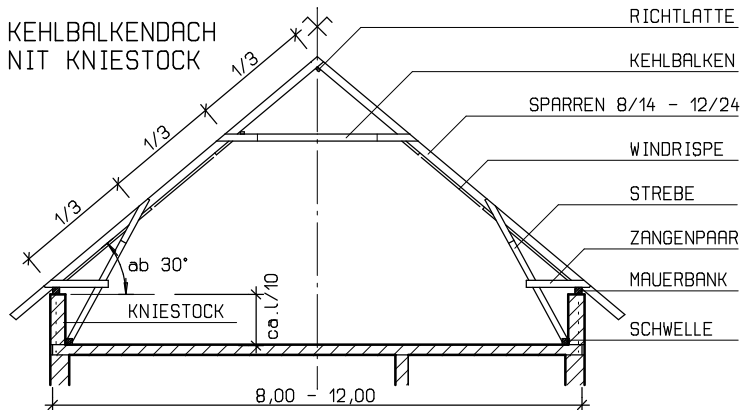

EINFACHES SPARRENDACH  
LEERER STUHL

KEHLBALKENDACH

KEHLBALKENDACH  
MIT KNIESTOCK

PFETTENDACH  
MIT DREIFACH  
STEHENDEM  
STUHL

DOPPELTES HANGEWERK

ABSTAND DER VOLLGESPÄRRE BEI DEN PETTENDÄCHERN 3,50 - 4,50m

DACHSTUHLARTEN 1 M 1:100

Name: \_\_\_\_\_ Datum: \_\_\_\_\_

Klasse: \_\_\_\_\_ Blatt Nr.: \_\_\_\_\_