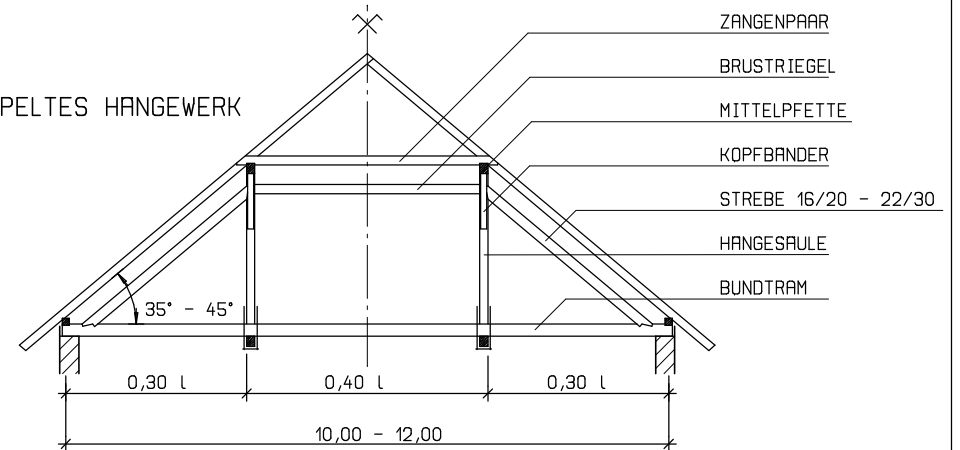

EINFACHES SPARRENDACH  
LEERER STUHL

KEHLBALKENDACH

KEHLBALKENDACH  
MIT KNIESTOCK

PFETTENDACH  
MIT DREIFACH  
STEHENDEM  
STUHL

DOPPELTES HANGEWERK

ABSTAND DER VOLLGESPÄRRE BEI DEN PETTENDÄCHERN 3,50 - 4,50m

DACHSTUHLARTEN 1 M 1:100

Name: \_\_\_\_\_ Datum: \_\_\_\_\_

Klasse: \_\_\_\_\_ Blatt Nr.: \_\_\_\_\_